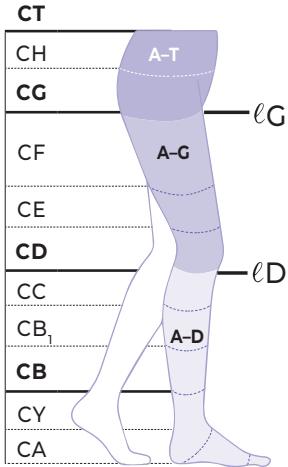

Maattabel voor **Essential** COMFORTABLE, **Active** MASCULINE  
**Essential** THERMOREGULATING, **Style** SEMITRANSSPARENT,

		Omvang cm											
		XXS	XXS Plus	XS	XS Plus	S	S Plus	M	M Plus	L	L Plus	XL	XL Plus
<b>CT</b>		60-75	65-80	65-80	75-90	75-90	85-100	85-100	95-110	95-110	105-120	105-120	115-130
<b>CH</b>		75-90	80-95	80-95	85-100	85-100	95-110	95-110	105-120	105-120	115-130	115-130	125-140
<b>CG</b>	zonder sil band	42-54	47-59	47-59	52-64	52-64	56-68	56-68	61-74	61-74	66-79	66-79	73-85
	met sil band	42-52	47-56	47-56	52-61	52-61	56-65	56-65	61-71	61-71	66-76	66-76	73-85
<b>CF</b>		38-49	41-52	41-52	44-55	44-55	49-60	49-60	53-64	53-64	59-70	59-70	63-78
<b>CE</b>		29-36	33-40	33-40	37-44	37-44	39-46	39-46	41-48	41-48	45-52	45-52	46-53
<b>CD</b>		23-30	27-34	27-34	31-38	31-38	34-41	34-41	37-44	37-44	41-48	41-48	42-50
<b>CC</b>		25-32	29-36	29-36	33-40	33-40	35-42	35-42	38-45	38-45	42-49	42-49	43-51
<b>CB<sub>1</sub></b>		22-26	22-26	24-29	24-29	26-32	26-32	29-35	29-35	31-37	31-37	33-39	33-39
<b>CB</b>		18-20	18-20	20-22	20-22	22-24	22-24	24-26	24-26	26-29	26-29	29-32	29-32
<b>CY</b>		27-31	27-31	28-33	28-33	29-35	29-35	31-37	31-37	32-38	32-38	33-39	33-39
<b>CA</b>		18-20	18-20	20-22	20-22	22-24	22-24	24-26	24-26	26-29	26-29	29-32	29-32

Lengte cm					
short*	31 - 34	short	56 - 64	short**	56 - 64
normal	35 - 40	normal	65 - 74	normal	65 - 74
long	41 - 45	long	75 - 84	long	75 - 84

D	CG	CG
---	----	----

\* short alleen leverbaar in Essential THERMOREGULATING AD met softband in CCL 2, kleuren black en nature; niet leverbaar met maxivoet

\*\* short alleen leverbaar in Essential THERMOREGULATING AT met softband in CCL2 en 3, kleur nature

**AD** = onderbeen; **AG** = Dijbeen; **AT** = Panty; **AT** Maternity =voor zwangere vrouwen of vrouwen met voller postuur: de omtrekmelingen cH en cT worden vervangen door een speciaal buikgedeelte/positiebroek